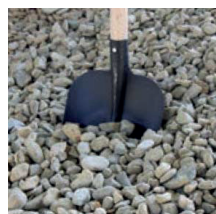

Drčené kamenivo
8 - 16

Drčené kamenivo
16 - 32

Drčené kamenivo
32 - 63

PŘÍRODNÍ TĚŽENÉ PÍSKY

vhodné pro betonáže, zásypy

Přírodní těžžený písek
0 - 4

Přírodní těžžený písek
0 - 22

TĚŽENÉ KAMENIVO

vhodné jako okrasné a drenážní kamínky kolem chodníků, záhonů

Těžžené kamenivo
4 - 8

Těžžené kamenivo
8 - 16

Těžžené kamenivo
16 - 22

Těžžené kamenivo
16 - 32

ŽULOVÉ KOSTKY

barevný mix

volně ložené
4x6 / 8x10 / 15x17