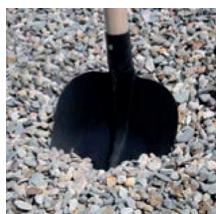

Drčené kamenivo
8 - 16

Drčené kamenivo
16 - 32

Drčené kamenivo
32 - 63

PŘÍRODNÍ TĚŽENÉ PÍSKY

vhodné pro betonáže, zásypy

Přírodní těžžený písek
0 - 4

Přírodní těžžený písek
0 - 22

TĚŽENÉ KAMENIVO

vhodné jako okrasné a drenážní kamínky kolem chodníků, záhonů

Těžžené kamenivo
4 - 8

Těžžené kamenivo
8 - 16

Těžžené kamenivo
16 - 22

Těžžené kamenivo
16 - 32

ŽULOVÉ KOSTKY

barevný mix

volně ložené
4x6 / 8x10 / 15x17