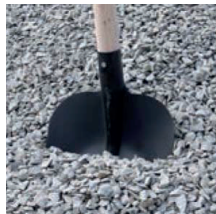

PŘÍRODNÍ KOPANÉ PÍSKY

vhodné pro omítky, zásypy, pískoviště

Přírodní kopaný písek
0 - 2

Přírodní kopaný písek
0 - 4

DRČENÉ KAMENIVO

vhodné jako podloží pro zámkové dlažby, cesty

Drčené kamenivo
4 - 8 (prané)

Drčené kamenivo
8 - 16

Drčené kamenivo
16 - 32

Drčené kamenivo
32 - 63

PŘÍRODNÍ TĚŽENÉ PÍSKY

vhodné pro betonáže, zásypy

Přírodní těžžený písek
0 - 4

Přírodní těžžený písek
0 - 22

TĚŽENÉ KAMENIVO

vhodné jako okrasné a drenážní kamínky kolem chodníků, záhonů

Těžžené kamenivo
4 - 8

Těžžené kamenivo
8 - 16

Těžžené kamenivo
16 - 22

Těžžené kamenivo
16 - 32

ŽULOVÉ KOSTKY

barevný mix

volně ložené
4x6 / 8x10 / 15x17